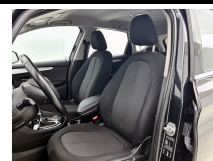

Kenmerken

Merk	BMW	Bouwjaar	-	Tellerstand	133.344 KM
Model	2 Serie	Kleur	zwart metallic	Vermogen	136 PK
Type	Active Tourer 218i Essential(NL-auto, Goed OnderH, Parkeersensoren, Navi, Climate Con, Cruise Con, Etc)	Brandstof	Benzine	Cilinderinhoud	1499 CC
		Transmissie	Automaat	Gewicht:	1335 KG
Prijs	€ 10.495,-