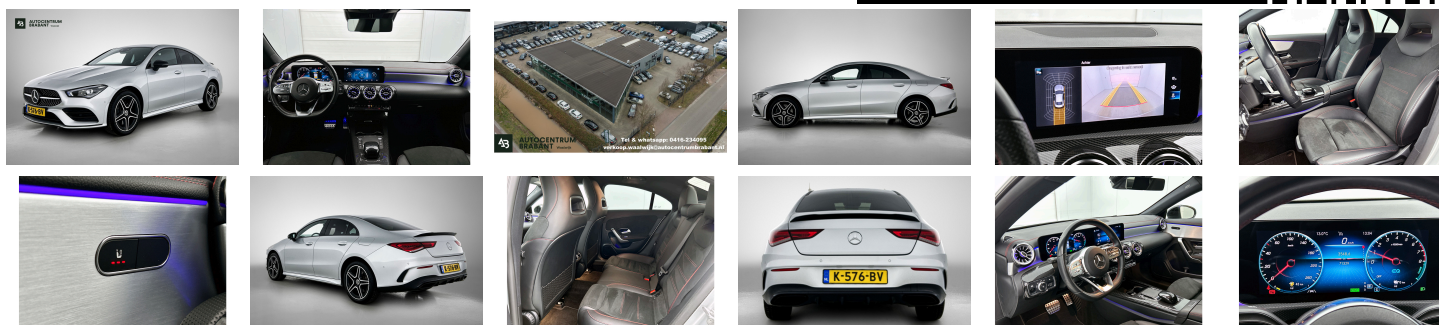

Kenmerken

Merk	Mercedes-Benz	Bouwjaar	-	Tellerstand	81.739 KM
Model	CLA-Klasse	Kleur	grijs metallic	Vermogen	161 PK
Type	250 e Business Solution AMG Limited (NL-auto, Dealer OnderH, SfeerV, Carplay, Navi, StoelV, Etc	Brandstof	-	Cilinderinhoud	1332 CC
		Transmissie	Automaat	Gewicht:	1625 KG
Prijs	€ 27.995,-