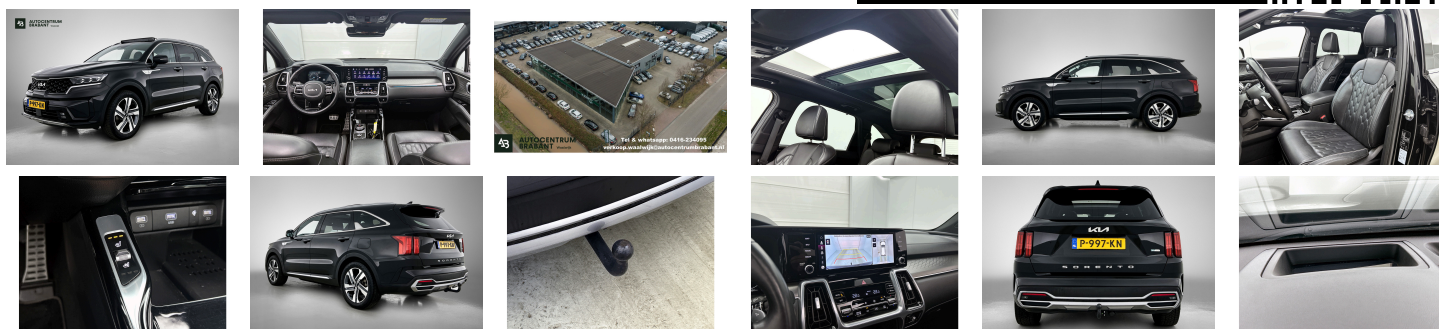

Kia Sorento

1.6 T-GDI Hybrid ExecutiveLine
7p.(1e Eig, NL-auto, Goed OndH,
VOL!!, Pano, Bose, 360 Camera,
Trekhaak, Carplay, Etc)

€ 31.995,- 2022 164.850 KM

Kenmerken

Merk	Kia	Bouwjaar	-	Tellerstand	164.850 KM
Model	Sorento	Kleur	zwart metallic	Vermogen	180 PK
Type	1.6 T-GDI Hybrid ExecutiveLine 7p.(1e Eig, NL-auto, Goed OndH, VOL!!, Pano, Bose, 360 Camera, Trekhaak, Carplay, Etc)	Brandstof	-	Cilinderinhoud	1598 CC
		Transmissie	Automaat	Gewicht:	1758 KG
Prijs	€ 31.995,-				

Foto's voertuig

Comfort & Interieur

Exterieur

Achterbank in delen neerklapbaar
Achterbank verstelbaar
Achterbank verwarmd
Airco separaat achter
Audio installatie premium
Autotelefoonvoorbereiding met Bluetooth
Bandenspanningscontrolesysteem
Bestuurdersstoel in hoogte verstelbaar
Binnenspiegel automatisch dimmend
Connected services
DAB-ontvanger
Draadloze telefoonlader
Electronic climate controle
Elektrische ramen achter
Elektrische ramen voor
Elektrisch verstelbare bestuurdersstoel met geheugen
Elektrisch verstelbare passagiersstoel
Keyless start
Lederen stuurwiel
Lendesteunen (verstelbaar)
Luxe lederen bekleding
Multimedia-voorbereiding
Navigatie full map
Passagiersstoel in hoogte verstelbaar
Schakelmogelijkheid aan stuurwiel
Spraakbediening
Stoel ventilatie voor
Stuurwiel verwarmd
Telefoonintegratie premium
Verwarmde voorstoelen
Volledig digitaal instrumentenpaneel

"Lichtmetalen velgen 19""
Achteruitrijcamera
Buitenspiegels elektrisch inklapbaar
Buitenspiegels elektrisch verstelbaar
Buitenspiegels verwarmbaar
Dakrails
Dimlichten automatisch
Elektrisch bedienbare achterklep met sensorsturing
Elektrisch glazen panorama-dak
Grootlicht-assistent
Keyless entry
LED achterlichten
LED dagrijverlichting
LED koplampen
LED mistlampen
Metallic lak
Warmtewerend glas
Zonnescherm zijruit