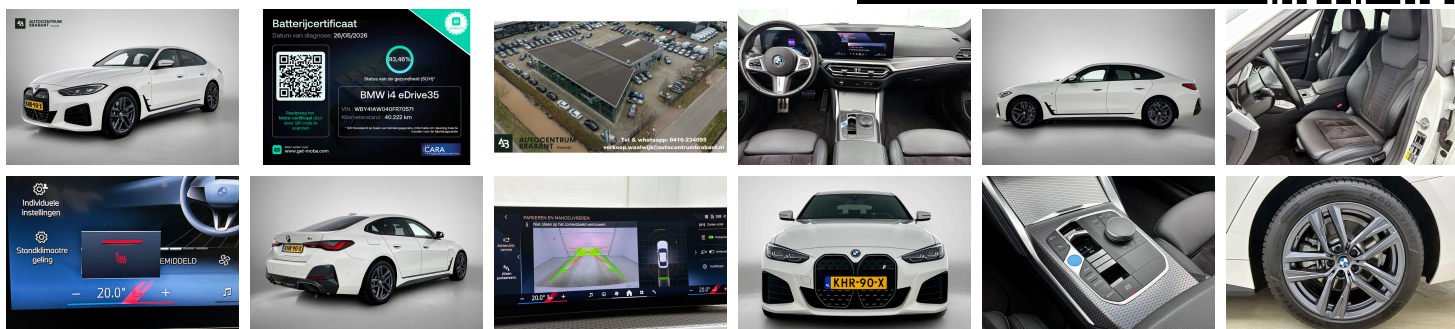

## BMW i4

EDrive35 70 kWh M-sportpakket SoH  
93,46%(1e Eig, Dealer OndH, Navi  
Pro, Camera, Carplay, Addapt  
Cruise, StoelV, PDC V+A,Etc

€ 36.995,- 2023 39.996 KM

## Kenmerken

<b>Merk</b>	BMW	<b>Bouwjaar</b>	-	<b>Tellerstand</b>	39.996 KM
<b>Model</b>	i4	<b>Kleur</b>	wit metallic	<b>Vermogen</b>	286 PK
<b>Type</b>	EDrive35 70 kWh M-sportpakket SoH 93,46%(1e Eig, Dealer OndH, Navi Pro, Camera, Carplay, Addapt Cruise, StoelV, PDC V+A,Etc	<b>Brandstof</b>	Elektrisch	<b>Cilinderinhoud</b>	-
<b>Prijs</b>	€ 36.995,-	<b>Transmissie</b>	Automaat	<b>Gewicht:</b>	1965 KG

# Foto's voertuig