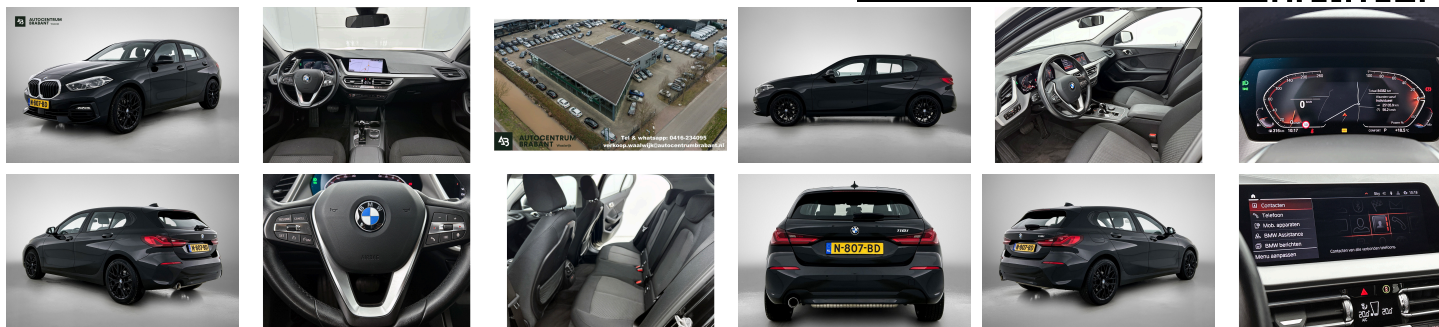

BMW 1-serie

118i Business Edition Automaat (NL-AUTO, NAVIGATIE, CARPLAY, PARKEERSENSOREN, DEALER ONDERHOUDEN)

€ 19.995,- 2021 84.998 KM

Kenmerken

Merk	BMW	Bouwjaar	-	Tellerstand	84.998 KM
Model	1-serie	Kleur	zwart metallic	Vermogen	136 PK
Type	118i Business Edition Automaat (NL-AUTO, NAVIGATIE, CARPLAY, PARKEERSENSOREN, DEALER ONDERHOUDEN)	Brandstof	Benzine	Cilinderinhoud	1499 CC
		Transmissie	Automaat	Gewicht:	1295 KG
Prijs	€ 19.995,-				

Foto's voertuig

Comfort & Interieur

Exterieur

Achterbank in delen neerklapbaar
Armsteun voor
Audio installatie premium
Autotelefoonvoorbereiding met Bluetooth
Bandenspanningscontrolesysteem
Boordcomputer
Connected services
DAB-ontvanger
Electronic climate controle
Elektrische ramen achter
Elektrische ramen voor
Lederen stuurwiel
Multimedia-voorbereiding
Navigatie-systeem full map + hard disk
Passagiersstoel in hoogte verstelbaar
Radio
Sportstuur
Sprakbediening
Stuurbekrachtiging snelheidsafhankelijk
Stuur verstelbaar
Stuurwiel multifunctioneel
Telefoonintegratie premium
Volledig digitaal instrumentenpaneel

"Lichtmetalen velgen 16""
Buitenspiegels elektrisch verstelbaar
Buitenspiegels in carrosseriekleur
Buitenspiegels verwarmbaar
Centrale deurvergrendeling met afstandsbediening
Dimlichten automatisch
Grootlicht-assistent
Koplampen adaptief
LED dagrijverlichting
LED koplampen
LED mistlampen
Metallic lak
Ruitensproeiers verwarmbaar

1e eigenaar
Apple CarPlay
Bluetooth telefoonvoorbereiding
Isofix
Mirror-link
Multifunctioneel stuurwiel met boordcomputer
virtual cockpit
zeer mooie en technisch goed onderhouden auto

Opmerkingen

Van harte welkom bij Autocentrum Brabant Waalwijk.